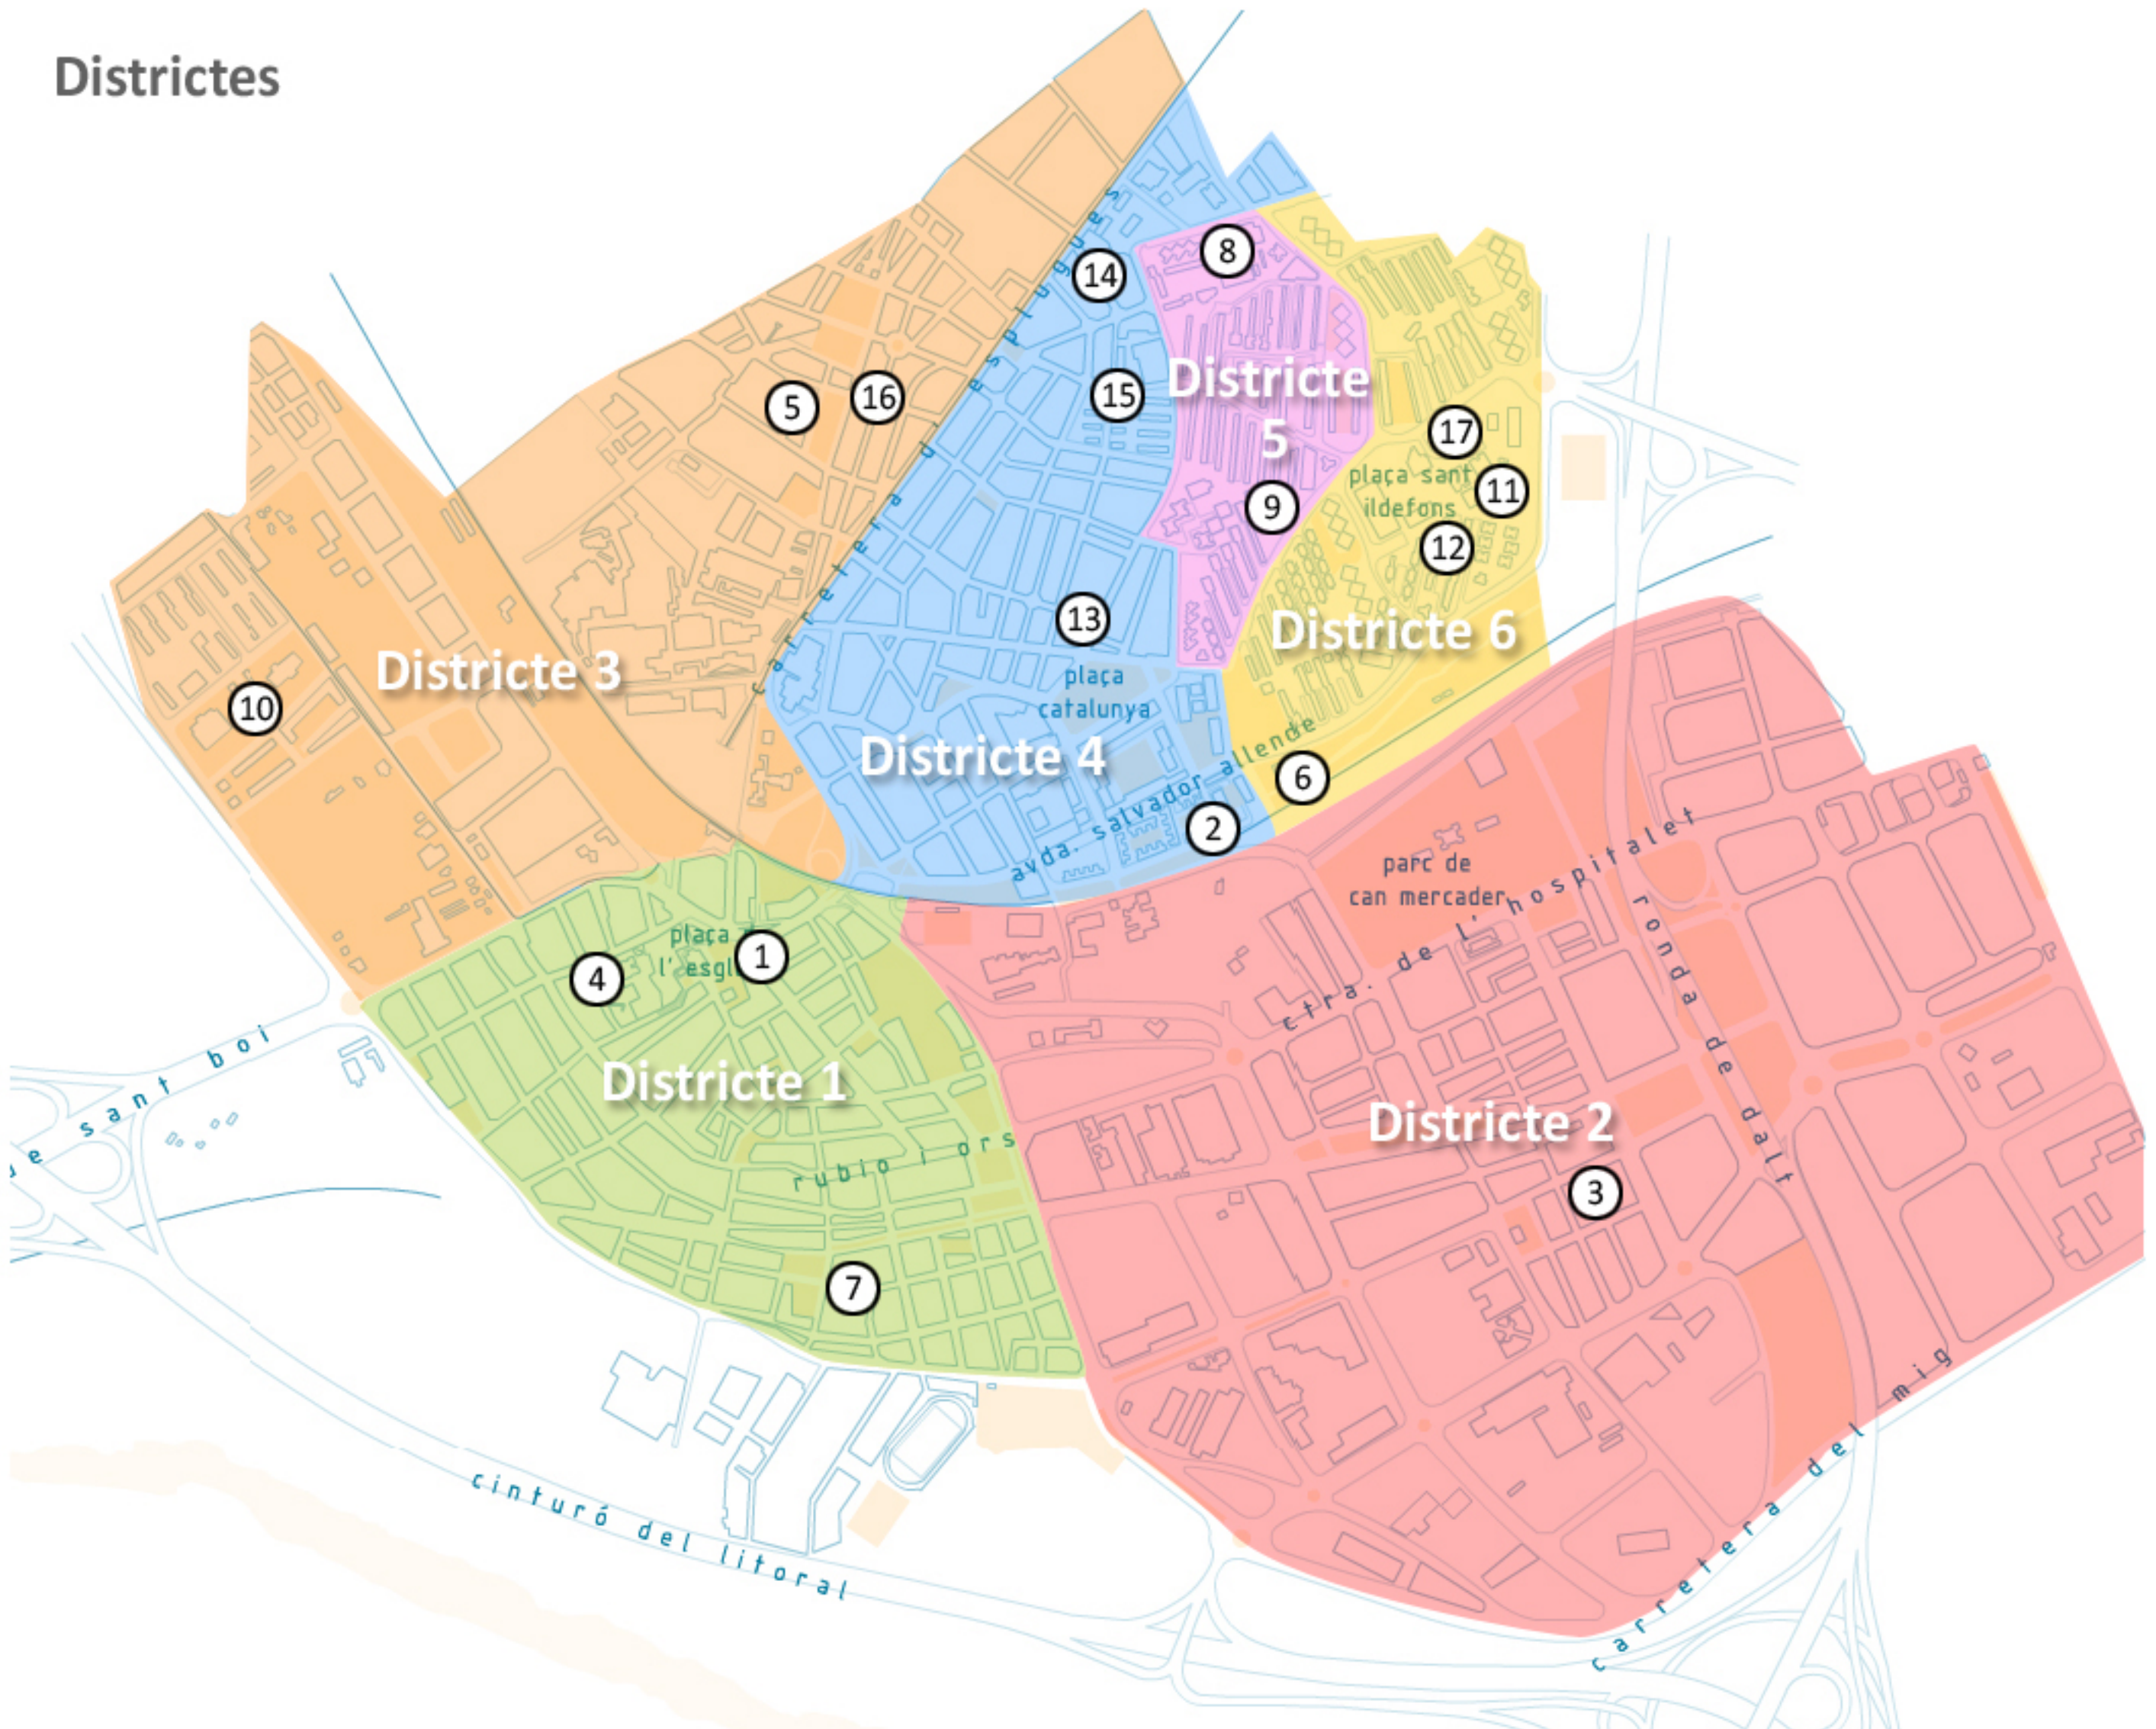

Districtes

Col·legis Electorals

- | | | |
|----|--|-----------------------------|
| 1 | CEIP ANSELM CLAVE | Dr. Carulla, 1 |
| 2 | CEIP ANTONIO GAUDI | C/. Arquitecte Calzada, s/n |
| 3 | CEIP DOLORS ALMEDA | C/ Baltasar Oriol, 66 |
| 4 | CEIP ELS PINS | C/ Pius XIIe, s/n |
| 5 | CEIP IGNASI IGLESIAS | C/ Maria Benlliure, 29 |
| 6 | CEIP JACINT VERDAGUER | Avda. Salvador Allende, s/n |
| 7 | CEIP LARENY | C/ Sant Lluís, s/n |
| 8 | CEIP MARE DE DEU DE MONTSERRAT | Avda. Línia Elèctrica, 2 |
| 9 | CEIP SANT ILDEFONS | Avda. Sant Ildefons, 24 |
| 10 | CEIP SURIS | C/ Terra Alta, s/n |
| 11 | CEIP TORRE DE LA MIRANDA | C/ Almogavers, s/n |
| 12 | CENTRE CIVIC SANT ILDEFONS | C/ Gerdera |
| 13 | CENTRE CULTURAL JOAN N. GARCIA NIETO | C/ Mossen Andreu, 13-19 |
| 14 | COL·LEGI SANT ANTONI MARIA CLARET | C/ Manuel Marine, 11-17 |
| 15 | LOCALS MUNICIPALS (Antiga Escola Adults) | C/ Garraf, s/n |
| 16 | ORFEO CATALONIA | C/ Torres i Bages |
| 17 | ROGER DE LLURIA | C/ Almogavers, s/n |